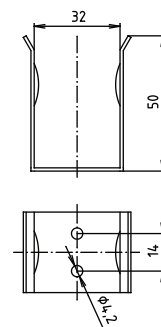

### Fakta / Features / Eigenschaften

Bredd / width / Breite:	100 mm
Höjd / height / Höhe:	250 mm
Djup / depth / Tiefe:	829 mm
Material / material / Material:	Rostfritt stål / stainless steel / rostfrei
Ytfinish / finish / Oberfläche:	Polerat / polished / poliert
Garanti / warranty / Garantie:	6 år / 6 years / 6 Jahre
Täckbricka / brake / Bremse:	Rostfritt stål / stainless steel / rostfrei